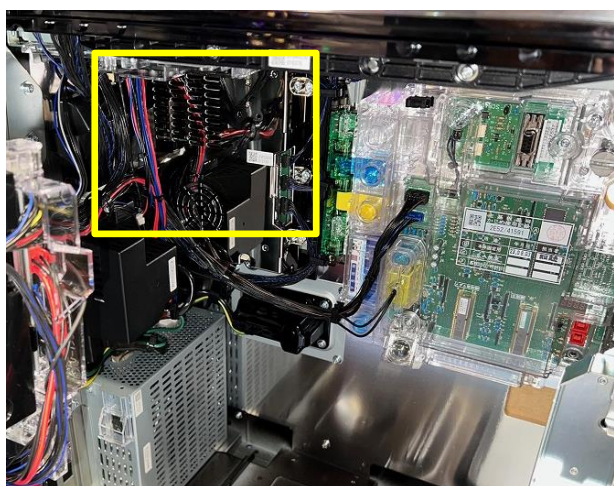

ジューグ筐体 スマスコ (ユニバーサル系・サミー系・エンターライズ)

中継基板対策 [FGX-0LZ4]

先般スロットにて各基板周辺への仕込みゴト事案も発生しております。

スマスコとなり構造の変更はありますが、旧筐体から継承する部分もあります。販売台数の多い筐体ですので今後、不正基板の仕込み箇所が巧妙になることが、懸念されます。

[FGX-0LZ4]は、中継基板や配線、当対策品を無理に取り外そうとすると、痕跡を残すため、総合的に異常を感知し易い対策品です。

番号付き透明封印シール2枚付属

●対応機種

(ユニバーサル系) L/バジリスク絆2~天膳~/ZN

(エンターライズ) L 鬼武者 3XA L 戦国 BASARA ギガ ZE 等

●対策箇所

所定の位置に両面テープと封印シールで固定し、基板の取り外し、開封等を防止します。

- ・全てのゴト行為に対応出来るとは限りません。
- ・公安委員会届出済み (※受理されない地域もあります。事前に販売店にご確認ください。)