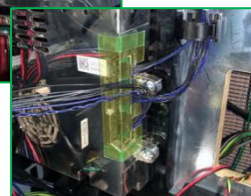

ジューグ筐体 スマスコ (ユニバーサル系・サミー系・エンターライズ)

中継基板対策 [FGX-0LZ4]

先般スロットにて各基板周辺への仕込みゴト事案も発生しております。

スマスコとなり構造の変更はありますが、旧筐体から継承する部分もあります。販売台数の多い筐体ですので今後、不正基板の仕込み箇所が巧妙になることが、懸念されます。

[FGX-0LZ4]は、中継基板や配線、当対策品を無理に取り外そうとすると、痕跡を残すため、総合的に異常を感知し易い対策品です。

番号付き透明封印シール2枚付属

●対応機種

(ユニバーサル系) L/バジリスク絆2~天膳~/ZN

(エンターライズ) L 鬼武者 3XA L 戦国 BASARA ギガ ZE 等

●対策箇所

所定の位置に両面テープと封印シールで固定し、基板の取り外し、開封等を防止します。

- ・全てのゴト行為に対応出来るとは限りません。
- ・公安委員会届出済み (※受理されない地域もあります。事前に販売店にご確認ください。)